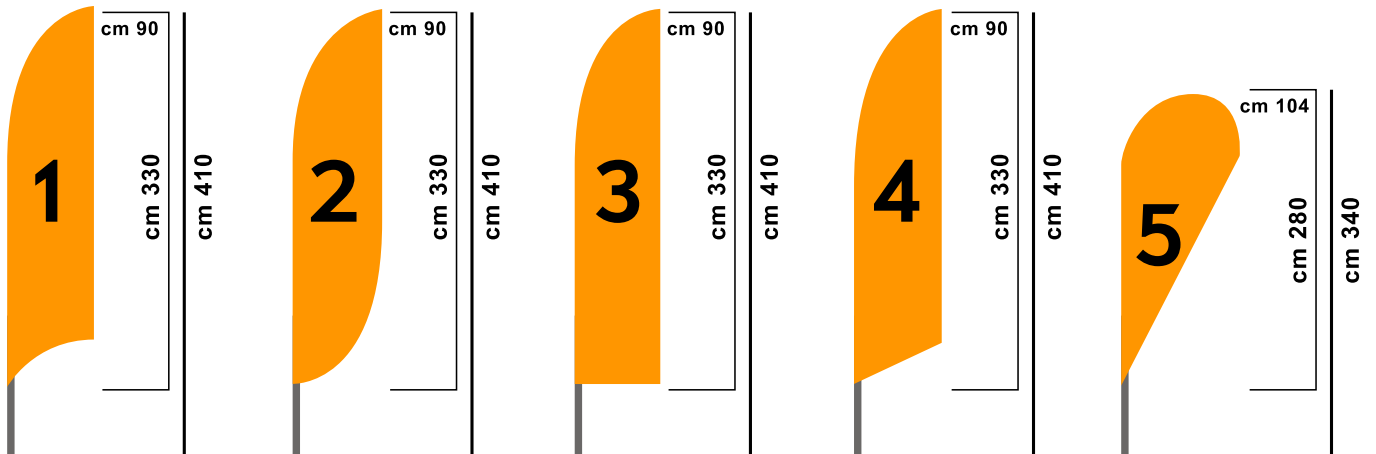

Misure di riferimento STRUTTURE Flying Banner

"S"

"M"

"L"

"XL"